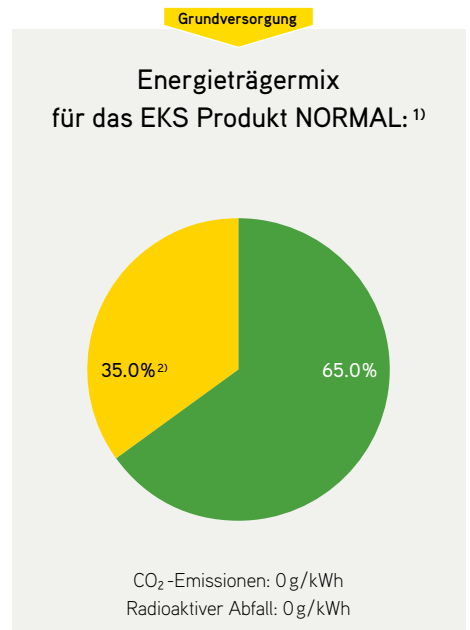

Stromkennzeichnung Deutschland der EKS

Stromlieferant Elektrizitätswerk des Kantons Schaffhausen AG
 Kontakt info@eks.ch, +41 52 633 55 55
 Bezugsjahr 2020

Legende

- ¹⁾ Kundinnen und Kunden, die kein Produkt gewählt haben, werden mit dem EKS Produkt NORMAL grundversorgt
- ²⁾ Schweizer und europäische Wasserkraft
- ³⁾ Schaffhauser Wasserkraft und Solarstrom
- ⁴⁾ Schaffhauser Wasserkraft und Solarstrom, 100% «naturemade star»

Die Stromkennzeichnung bezieht sich jeweils auf das vergangene Jahr – aktuell auf das Jahr 2020. Für das Jahr 2021 wird die Kennzeichnung im November 2022 kommuniziert.

- Kernenergie
- Kohle
- Erdgas
- Sonstige fossile Energieträger
- Erneuerbare Energien, finanziert aus der EEG-Umlage
- Erneuerbare Energien mit Herkunftsnachweis, nicht finanziert aus der EEG-Umlage