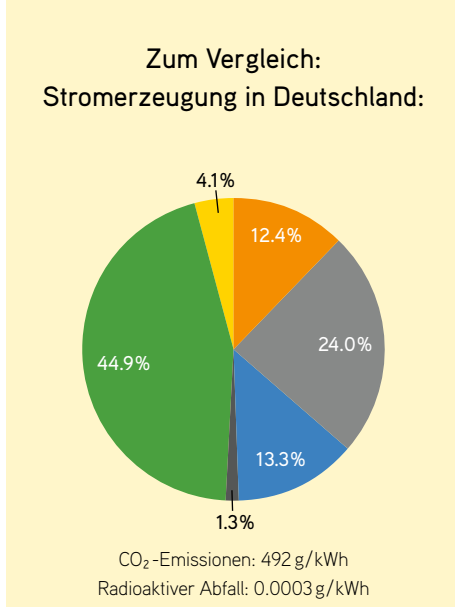

Stromkennzeichnung Deutschland der EKS

Stromlieferant Elektrizitätswerk des Kantons Schaffhausen AG
 Kontakt info@eks.ch, +41 52 633 55 55
 Bezugsjahr 2020

Legende

- ¹⁾ Kundinnen und Kunden, die kein Produkt gewählt haben, werden mit dem EKS Produkt NORMAL grundversorgt
- ²⁾ Schweizer und europäische Wasserkraft
- ³⁾ Schaffhauser Wasserkraft und Solarstrom
- ⁴⁾ Schaffhauser Wasserkraft und Solarstrom, 100% «naturemade star»

Die Stromkennzeichnung bezieht sich jeweils auf das vergangene Jahr – aktuell auf das Jahr 2020. Für das Jahr 2021 wird die Kennzeichnung im November 2022 kommuniziert.

- Kernenergie
- Kohle
- Erdgas
- Sonstige fossile Energieträger
- Erneuerbare Energien, finanziert aus der EEG-Umlage
- Erneuerbare Energien mit Herkunftsnachweis, nicht finanziert aus der EEG-Umlage