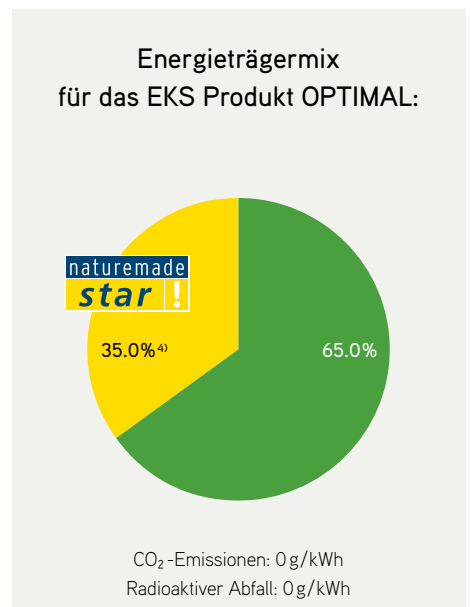

Stromkennzeichnung Deutschland der EKS

Stromlieferant Elektrizitätswerk des Kantons Schaffhausen AG
 Kontakt info@eks.ch, +41 52 633 55 55
 Bezugsjahr 2020

Legende

- ¹⁾ Kundinnen und Kunden, die kein Produkt gewählt haben, werden mit dem EKS Produkt NORMAL grundversorgt
- ²⁾ Schweizer und europäische Wasserkraft
- ³⁾ Schaffhauser Wasserkraft und Solarstrom
- ⁴⁾ Schaffhauser Wasserkraft und Solarstrom, 100% «naturemade star»

Die Stromkennzeichnung bezieht sich jeweils auf das vergangene Jahr – aktuell auf das Jahr 2020. Für das Jahr 2021 wird die Kennzeichnung im November 2022 kommuniziert.

- Kernenergie
- Kohle
- Erdgas
- Sonstige fossile Energieträger
- Erneuerbare Energien, finanziert aus der EEG-Umlage
- Erneuerbare Energien mit Herkunftsnachweis, nicht finanziert aus der EEG-Umlage