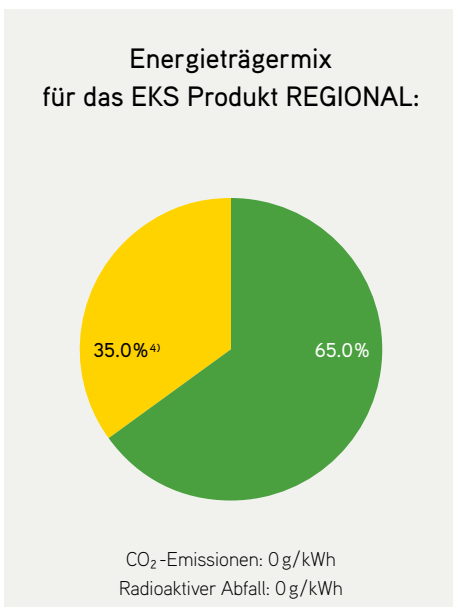

Stromkennzeichnung Deutschland der EKS

Stromlieferant Elektrizitätswerk des Kantons Schaffhausen AG
 Kontakt info@eks.ch, +41 52 633 55 55
 Bezugsjahr 2020

Legende

- ¹⁾ Kundinnen und Kunden, die kein Produkt gewählt haben, werden mit dem EKS Produkt NORMAL grundversorgt
- ²⁾ Schweizer und europäische Wasserkraft
- ³⁾ Schaffhauser Wasserkraft und Solarstrom
- ⁴⁾ Schaffhauser Wasserkraft und Solarstrom, 100% «naturemade star»

Die Stromkennzeichnung bezieht sich jeweils auf das vergangene Jahr – aktuell auf das Jahr 2020. Für das Jahr 2021 wird die Kennzeichnung im November 2022 kommuniziert.

- Kernenergie
- Kohle
- Erdgas
- Sonstige fossile Energieträger
- Erneuerbare Energien, finanziert aus der EEG-Umlage
- Erneuerbare Energien mit Herkunftsnachweis, nicht finanziert aus der EEG-Umlage