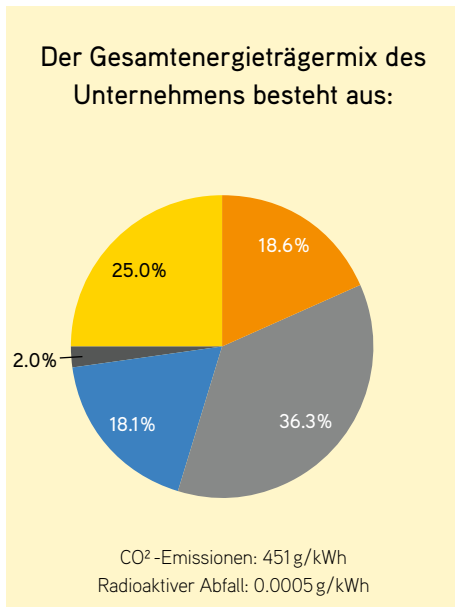

Stromkennzeichnung Deutschland der EKS

Stromlieferant Elektrizitätswerk des Kantons Schaffhausen AG
 Kontakt info@eks.ch, +41 52 633 55 55
 Bezugsjahr 2020

Legende

- ¹⁾ Kundinnen und Kunden, die kein Produkt gewählt haben, werden mit dem EKS Produkt NORMAL grundversorgt
- ²⁾ Schweizer und europäische Wasserkraft
- ³⁾ Schaffhauser Wasserkraft und Solarstrom
- ⁴⁾ Schaffhauser Wasserkraft und Solarstrom, 100% «naturemade star»

Die Stromkennzeichnung bezieht sich jeweils auf das vergangene Jahr – aktuell auf das Jahr 2020. Für das Jahr 2021 wird die Kennzeichnung im November 2022 kommuniziert.

- Kernenergie
- Kohle
- Erdgas
- Sonstige fossile Energieträger
- Erneuerbare Energien, finanziert aus der EEG-Umlage
- Erneuerbare Energien mit Herkunftsnachweis, nicht finanziert aus der EEG-Umlage