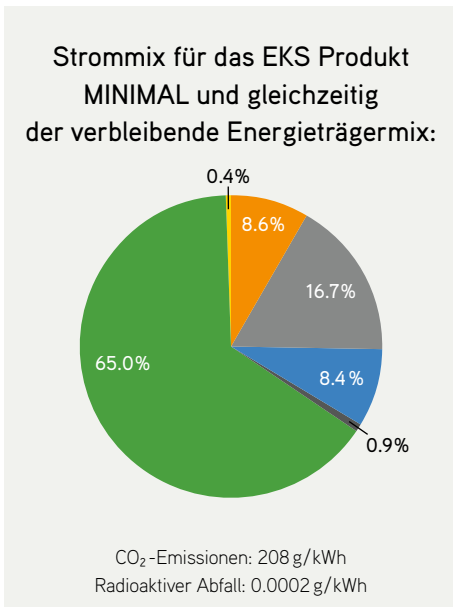

Stromkennzeichnung Deutschland der EKS

Stromlieferant Elektrizitätswerk des Kantons Schaffhausen AG
 Kontakt info@eks.ch, +41 52 633 55 55
 Bezugsjahr 2020

Legende

- ¹⁾ Kundinnen und Kunden, die kein Produkt gewählt haben, werden mit dem EKS Produkt NORMAL grundversorgt
- ²⁾ Schweizer und europäische Wasserkraft
- ³⁾ Schaffhauser Wasserkraft und Solarstrom
- ⁴⁾ Schaffhauser Wasserkraft und Solarstrom, 100% «naturemade star»