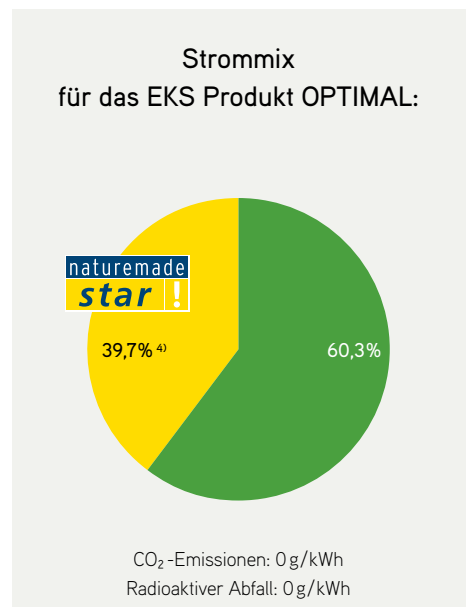

Stromkennzeichnung Deutschland der EKS

Stromlieferant Elektrizitätswerk des Kantons Schaffhausen AG
 Kontakt info@eks.ch, +41 52 633 55 55
 Bezugsjahr 2019

Legende

¹⁾ Kunden, die kein Produkt gewählt haben, werden mit dem EKS Produkt NORMAL grundversorgt
²⁾ Schweizer und europäische Wasserkraft
³⁾ Schaffhauser Wasserkraft und Solarstrom
⁴⁾ Schaffhauser Wasserkraft und Solarstrom, 100% «naturemade star»
 Die Stromkennzeichnung bezieht sich jeweils auf das vergangene Jahr – aktuell auf das Jahr 2019.
 Für das Jahr 2020 wird die Kennzeichnung im November 2021 kommuniziert.