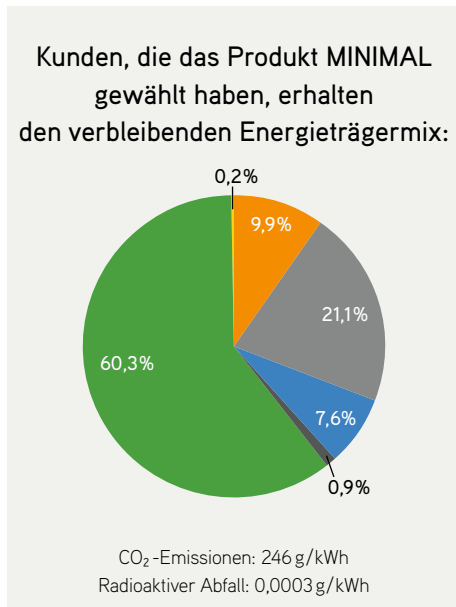

Stromkennzeichnung Deutschland der EKS

Stromlieferant Elektrizitätswerk des Kantons Schaffhausen AG
 Kontakt info@eks.ch, +41 52 633 55 55
 Bezugsjahr 2019

Legende

¹⁾ Kunden, die kein Produkt gewählt haben, werden mit dem EKS Produkt NORMAL grundversorgt
²⁾ Schweizer und europäische Wasserkraft
³⁾ Schaffhauser Wasserkraft und Solarstrom
⁴⁾ Schaffhauser Wasserkraft und Solarstrom, 100% «naturemade star»
 Die Stromkennzeichnung bezieht sich jeweils auf das vergangene Jahr – aktuell auf das Jahr 2019.
 Für das Jahr 2020 wird die Kennzeichnung im November 2021 kommuniziert.