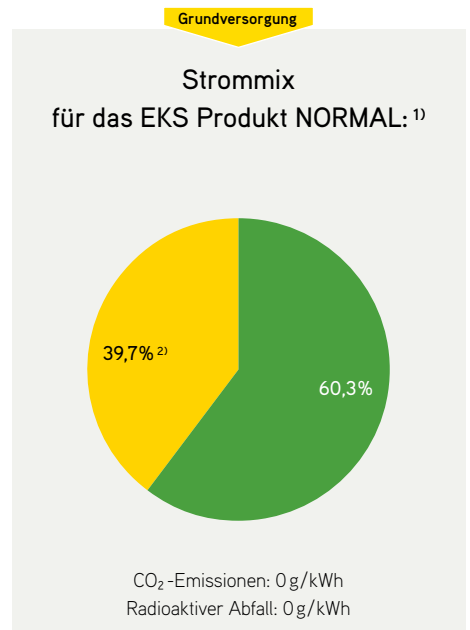

Stromkennzeichnung Deutschland der EKS

Stromlieferant Elektrizitätswerk des Kantons Schaffhausen AG
 Kontakt info@eks.ch, +41 52 633 55 55
 Bezugsjahr 2019

Legende

¹⁾ Kunden, die kein Produkt gewählt haben, werden mit dem EKS Produkt NORMAL grundversorgt
²⁾ Schweizer und europäische Wasserkraft
³⁾ Schaffhauser Wasserkraft und Solarstrom
⁴⁾ Schaffhauser Wasserkraft und Solarstrom, 100% «naturemade star»
 Die Stromkennzeichnung bezieht sich jeweils auf das vergangene Jahr – aktuell auf das Jahr 2019.
 Für das Jahr 2020 wird die Kennzeichnung im November 2021 kommuniziert.