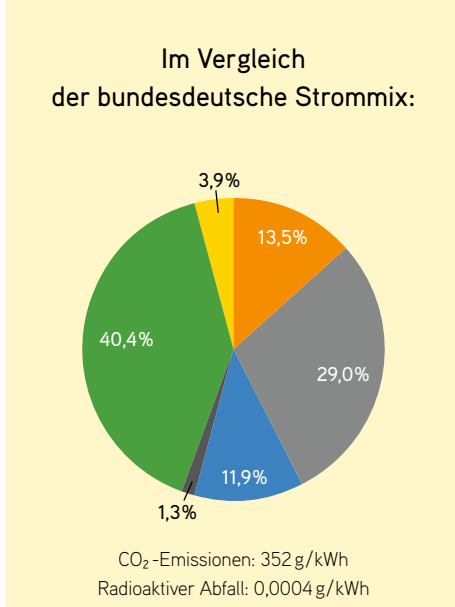

Stromkennzeichnung Deutschland der EKS

Stromlieferant Elektrizitätswerk des Kantons Schaffhausen AG
 Kontakt info@eks.ch, +41 52 633 55 55
 Bezugsjahr 2019

Legende

¹⁾ Kunden, die kein Produkt gewählt haben, werden mit dem EKS Produkt NORMAL grundversorgt
²⁾ Schweizer und europäische Wasserkraft
³⁾ Schaffhauser Wasserkraft und Solarstrom
⁴⁾ Schaffhauser Wasserkraft und Solarstrom, 100% «naturemade star»
 Die Stromkennzeichnung bezieht sich jeweils auf das vergangene Jahr – aktuell auf das Jahr 2019.
 Für das Jahr 2020 wird die Kennzeichnung im November 2021 kommuniziert.