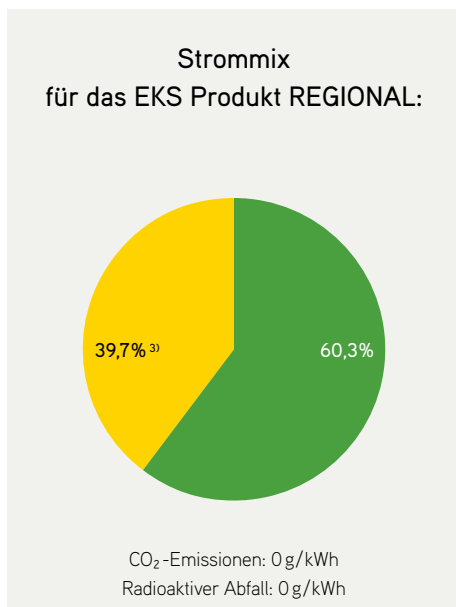

Stromkennzeichnung Deutschland der EKS

Stromlieferant Elektrizitätswerk des Kantons Schaffhausen AG
 Kontakt info@eks.ch, +41 52 633 55 55
 Bezugsjahr 2019

Legende

¹⁾ Kunden, die kein Produkt gewählt haben, werden mit dem EKS Produkt NORMAL grundversorgt
²⁾ Schweizer und europäische Wasserkraft
³⁾ Schaffhauser Wasserkraft und Solarstrom
⁴⁾ Schaffhauser Wasserkraft und Solarstrom, 100% «naturemade star»
 Die Stromkennzeichnung bezieht sich jeweils auf das vergangene Jahr – aktuell auf das Jahr 2019.
 Für das Jahr 2020 wird die Kennzeichnung im November 2021 kommuniziert.