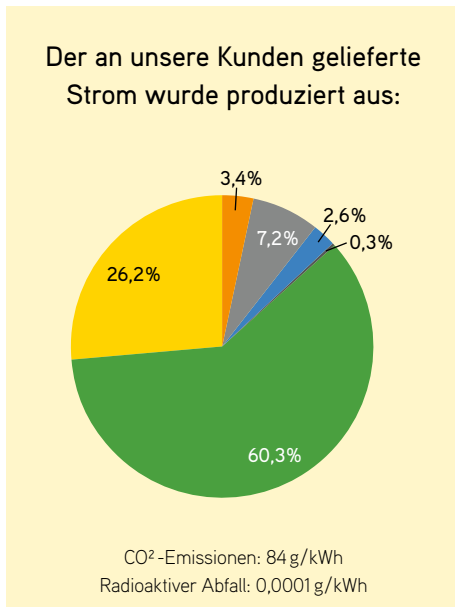

Stromkennzeichnung Deutschland der EKS

Stromlieferant Elektrizitätswerk des Kantons Schaffhausen AG
 Kontakt info@eks.ch, +41 52 633 55 55
 Bezugsjahr 2019

Legende

¹⁾ Kunden, die kein Produkt gewählt haben, werden mit dem EKS Produkt NORMAL grundversorgt
²⁾ Schweizer und europäische Wasserkraft
³⁾ Schaffhauser Wasserkraft und Solarstrom
⁴⁾ Schaffhauser Wasserkraft und Solarstrom, 100% «naturemade star»
 Die Stromkennzeichnung bezieht sich jeweils auf das vergangene Jahr – aktuell auf das Jahr 2019.
 Für das Jahr 2020 wird die Kennzeichnung im November 2021 kommuniziert.