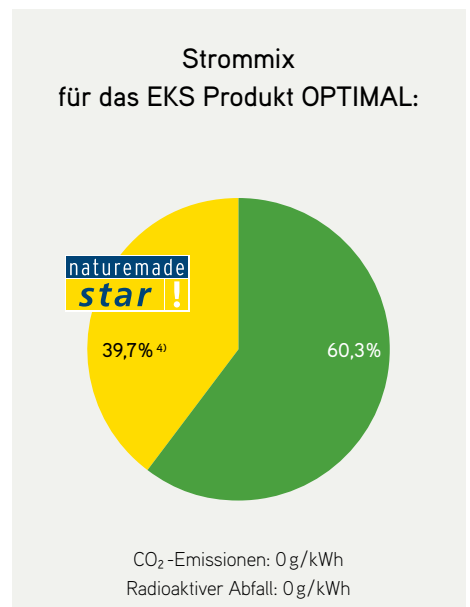

Stromkennzeichnung Deutschland der EKS

Stromlieferant Elektrizitätswerk des Kantons Schaffhausen AG
 Kontakt info@eks.ch, +41 52 633 55 55
 Bezugsjahr 2019

Legende
¹⁾ Kunden, die kein Produkt gewählt haben, werden mit dem EKS Produkt NORMAL grundversorgt
²⁾ Schweizer und europäische Wasserkraft
³⁾ Schaffhauser Wasserkraft und Solarstrom
⁴⁾ Schaffhauser Wasserkraft und Solarstrom, 100% «naturemade star»
 Die Stromkennzeichnung bezieht sich jeweils auf das vergangene Jahr – aktuell auf das Jahr 2019.
 Für das Jahr 2020 wird die Kennzeichnung im November 2021 kommuniziert.