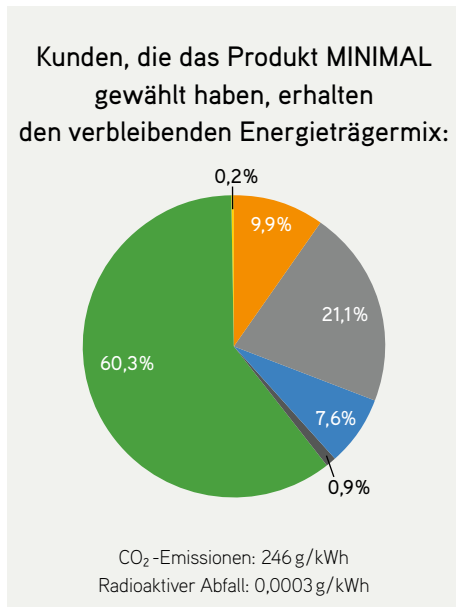

Stromkennzeichnung Deutschland der EKS

Stromlieferant Elektrizitätswerk des Kantons Schaffhausen AG
 Kontakt info@eks.ch, +41 52 633 55 55
 Bezugsjahr 2019

Legende
¹⁾ Kunden, die kein Produkt gewählt haben, werden mit dem EKS Produkt NORMAL grundversorgt
²⁾ Schweizer und europäische Wasserkraft
³⁾ Schaffhauser Wasserkraft und Solarstrom
⁴⁾ Schaffhauser Wasserkraft und Solarstrom, 100% «naturemade star»
 Die Stromkennzeichnung bezieht sich jeweils auf das vergangene Jahr – aktuell auf das Jahr 2019.
 Für das Jahr 2020 wird die Kennzeichnung im November 2021 kommuniziert.