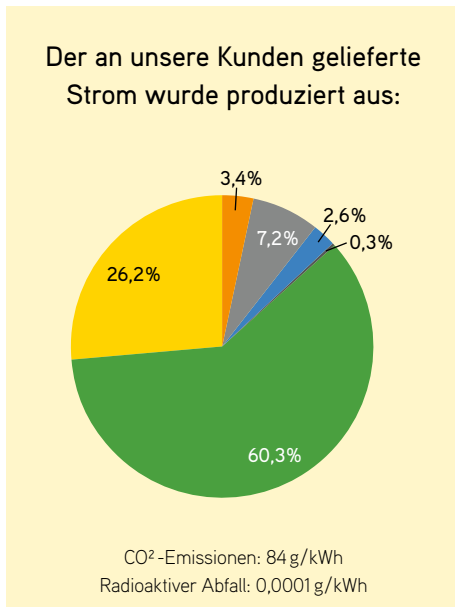

Stromkennzeichnung Deutschland der EKS

Stromlieferant Elektrizitätswerk des Kantons Schaffhausen AG
 Kontakt info@eks.ch, +41 52 633 55 55
 Bezugsjahr 2019

Legende
¹⁾ Kunden, die kein Produkt gewählt haben, werden mit dem EKS Produkt NORMAL grundversorgt
²⁾ Schweizer und europäische Wasserkraft
³⁾ Schaffhauser Wasserkraft und Solarstrom
⁴⁾ Schaffhauser Wasserkraft und Solarstrom, 100% «naturemade star»
 Die Stromkennzeichnung bezieht sich jeweils auf das vergangene Jahr – aktuell auf das Jahr 2019.
 Für das Jahr 2020 wird die Kennzeichnung im November 2021 kommuniziert.