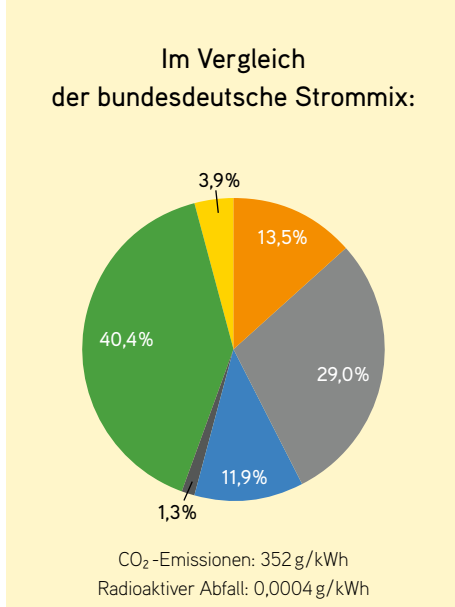

Stromkennzeichnung Deutschland der EKS

Stromlieferant Elektrizitätswerk des Kantons Schaffhausen AG
 Kontakt info@eks.ch, +41 52 633 55 55
 Bezugsjahr 2019

Legende
¹⁾ Kunden, die kein Produkt gewählt haben, werden mit dem EKS Produkt NORMAL grundversorgt
²⁾ Schweizer und europäische Wasserkraft
³⁾ Schaffhauser Wasserkraft und Solarstrom
⁴⁾ Schaffhauser Wasserkraft und Solarstrom, 100% «naturemade star»
 Die Stromkennzeichnung bezieht sich jeweils auf das vergangene Jahr – aktuell auf das Jahr 2019.
 Für das Jahr 2020 wird die Kennzeichnung im November 2021 kommuniziert.