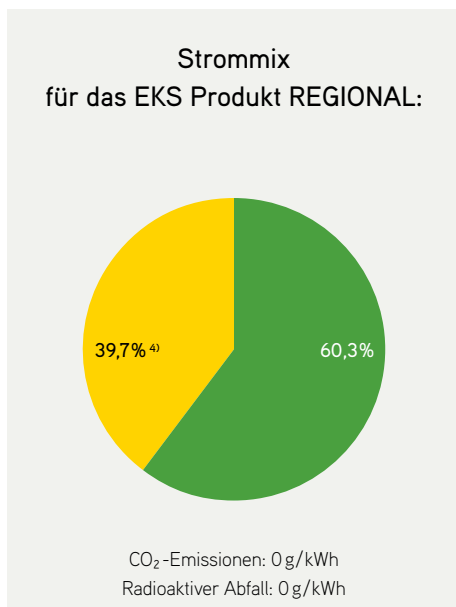

Stromkennzeichnung Deutschland der EKS

Stromlieferant Elektrizitätswerk des Kantons Schaffhausen AG
 Kontakt info@eks.ch, +41 52 633 55 55
 Bezugsjahr 2019

Legende
¹⁾ Kunden, die kein Produkt gewählt haben, werden mit dem EKS Produkt NORMAL grundversorgt
²⁾ Schweizer und europäische Wasserkraft
³⁾ Schaffhauser Wasserkraft und Solarstrom
⁴⁾ Schaffhauser Wasserkraft und Solarstrom, 100% «naturemade star»
 Die Stromkennzeichnung bezieht sich jeweils auf das vergangene Jahr – aktuell auf das Jahr 2019.
 Für das Jahr 2020 wird die Kennzeichnung im November 2021 kommuniziert.