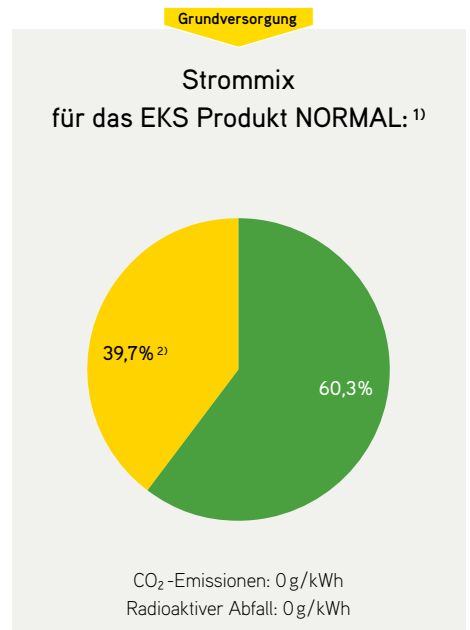

Stromkennzeichnung Deutschland der EKS

Stromlieferant Elektrizitätswerk des Kantons Schaffhausen AG
 Kontakt info@eks.ch, +41 52 633 55 55
 Bezugsjahr 2019

Legende
¹⁾ Kunden, die kein Produkt gewählt haben, werden mit dem EKS Produkt NORMAL grundversorgt
²⁾ Schweizer und europäische Wasserkraft
³⁾ Schaffhauser Wasserkraft und Solarstrom
⁴⁾ Schaffhauser Wasserkraft und Solarstrom, 100% «naturemade star»
 Die Stromkennzeichnung bezieht sich jeweils auf das vergangene Jahr – aktuell auf das Jahr 2019.
 Für das Jahr 2020 wird die Kennzeichnung im November 2021 kommuniziert.