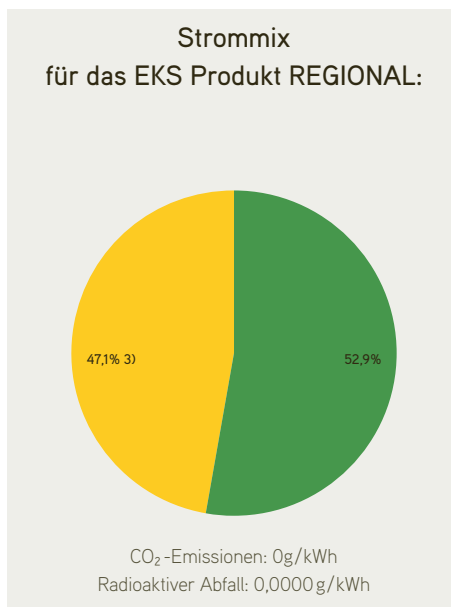

Stromkennzeichnung Deutschland der EKS

Stromlieferant Elektrizitätswerk des Kantons Schaffhausen AG
 Kontakt info@eks.ch, +41 52 633 55 55
 Bezugsjahr 2017

Legende

¹⁾ Kunden, die kein Produkt gewählt haben, werden mit dem EKS Produkt NORMAL grundversorgt
²⁾ Österreichische und europäische Wasserkraft
³⁾ Wasserkraft aus dem Rheinkraftwerk Neuhausen am Rheinfall sowie aus regionalen Solaranlagen
⁴⁾ 70% regionale Wasserkraft «naturemade star» sowie aus 30% regionalen Solaranlagen «naturemade star»
 Die Stromkennzeichnung bezieht sich jeweils auf das vergangene Jahr – aktuell auf das Jahr 2016.
 Für das Jahr 2017 wird die Kennzeichnung im November 2018 kommuniziert.

- Kernenergie
- Kohle
- Erdgas
- Sonstige fossile Energieträger
- Erneuerbare Energien nach EEG
- Sonstige erneuerbare Energie