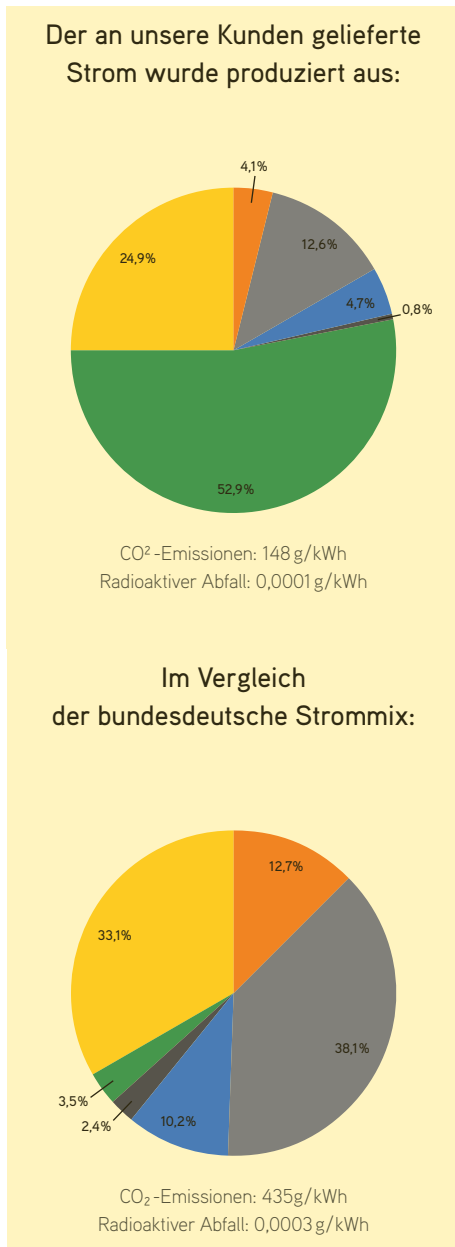

Stromkennzeichnung Deutschland der EKS

Stromlieferant Elektrizitätswerk des Kantons Schaffhausen AG
 Kontakt info@eks.ch, +41 52 633 55 55
 Bezugsjahr 2017

Legende

¹⁾ Kunden, die kein Produkt gewählt haben, werden mit dem EKS Produkt NORMAL grundversorgt
²⁾ Österreichische und europäische Wasserkraft
³⁾ Wasserkraft aus dem Rheinkraftwerk Neuhausen am Rheinfall sowie aus regionalen Solaranlagen
⁴⁾ 70% regionale Wasserkraft «naturemade star» sowie aus 30% regionalen Solaranlagen «naturemade star»
 Die Stromkennzeichnung bezieht sich jeweils auf das vergangene Jahr – aktuell auf das Jahr 2016.
 Für das Jahr 2017 wird die Kennzeichnung im November 2018 kommuniziert.

- Kernenergie
- Kohle
- Erdgas
- Sonstige fossile Energieträger
- Erneuerbare Energien nach EEG
- Sonstige erneuerbare Energie