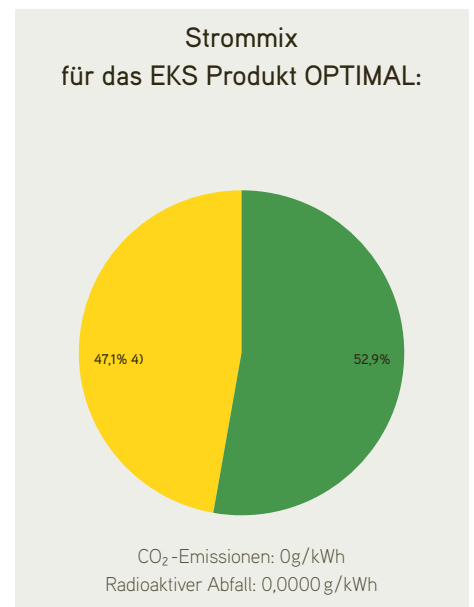

Stromkennzeichnung Deutschland der EKS

Stromlieferant Elektrizitätswerk des Kantons Schaffhausen AG
 Kontakt info@eks.ch, +41 52 633 55 55
 Bezugsjahr 2017

Legende

¹⁾ Kunden, die kein Produkt gewählt haben, werden mit dem EKS Produkt NORMAL grundversorgt
²⁾ Österreichische und europäische Wasserkraft
³⁾ Wasserkraft aus dem Rheinkraftwerk Neuhausen am Rheinfall sowie aus regionalen Solaranlagen
⁴⁾ 70% regionale Wasserkraft «naturemade star» sowie aus 30% regionalen Solaranlagen «naturemade star»
 Die Stromkennzeichnung bezieht sich jeweils auf das vergangene Jahr – aktuell auf das Jahr 2016.
 Für das Jahr 2017 wird die Kennzeichnung im November 2018 kommuniziert.