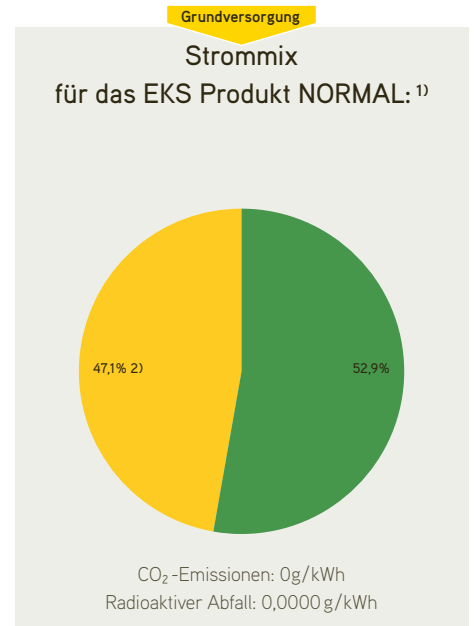

Stromkennzeichnung Deutschland der EKS

Stromlieferant Elektrizitätswerk des Kantons Schaffhausen AG
 Kontakt info@eks.ch, +41 52 633 55 55
 Bezugsjahr 2017

Legende

¹⁾ Kunden, die kein Produkt gewählt haben, werden mit dem EKS Produkt NORMAL grundversorgt
²⁾ Österreichische und europäische Wasserkraft
³⁾ Wasserkraft aus dem Rheinkraftwerk Neuhausen am Rheinfall sowie aus regionalen Solaranlagen
⁴⁾ 70% regionale Wasserkraft «naturemade star» sowie aus 30% regionalen Solaranlagen «naturemade star»
 Die Stromkennzeichnung bezieht sich jeweils auf das vergangene Jahr – aktuell auf das Jahr 2016.
 Für das Jahr 2017 wird die Kennzeichnung im November 2018 kommuniziert.