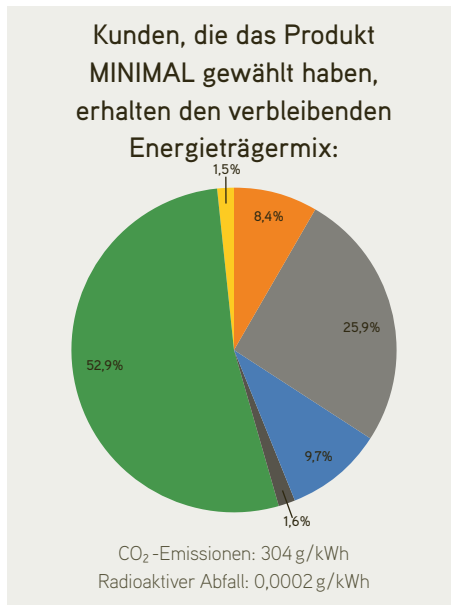

Stromkennzeichnung Deutschland der EKS

Stromlieferant Elektrizitätswerk des Kantons Schaffhausen AG
 Kontakt info@eks.ch, +41 52 633 55 55
 Bezugsjahr 2017

Legende

¹⁾ Kunden, die kein Produkt gewählt haben, werden mit dem EKS Produkt NORMAL grundversorgt
²⁾ Österreichische und europäische Wasserkraft
³⁾ Wasserkraft aus dem Rheinkraftwerk Neuhausen am Rheinfall sowie aus regionalen Solaranlagen
⁴⁾ 70% regionale Wasserkraft «naturemade star» sowie aus 30% regionalen Solaranlagen «naturemade star»
 Die Stromkennzeichnung bezieht sich jeweils auf das vergangene Jahr – aktuell auf das Jahr 2016.
 Für das Jahr 2017 wird die Kennzeichnung im November 2018 kommuniziert.

- Kernenergie
- Kohle
- Erdgas
- Sonstige fossile Energieträger
- Erneuerbare Energien nach EEG
- Sonstige erneuerbare Energie